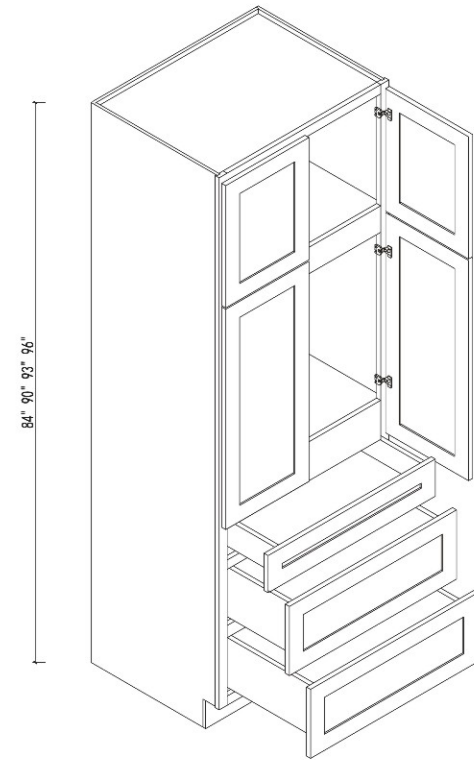

- OC31-1/2 84S
- OC31-1/2 90S
- OC31-1/2 93S
- OC31-1/2 96S