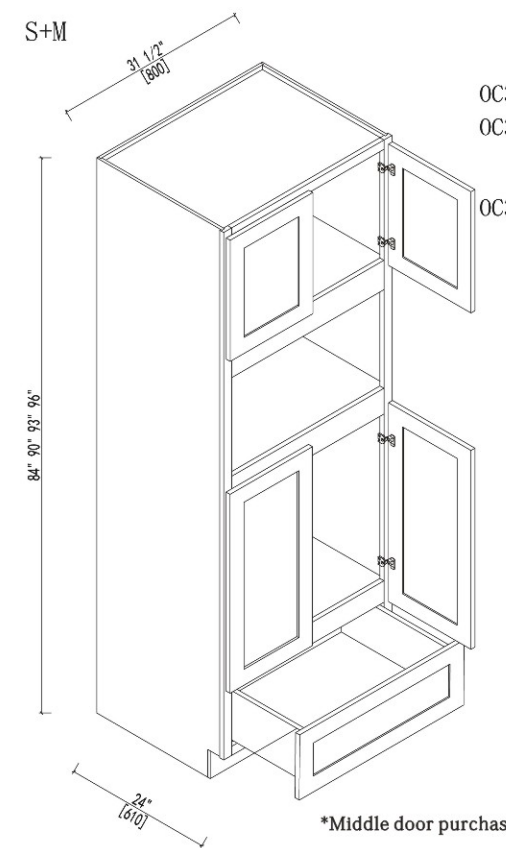

P3684
P3690
P3693
P3695*
P3696

*Size Only Apply to Cherry Glaze

VSD36L

VSD36R

OC31-1/2 84D
OC31-1/2 90D
OC31-1/2 93D
OC31-1/2 95D
OC31-1/2 96D

*Middle door purchase separately

S+M

OC31-1/2 90S+M
OC31-1/2 93S+M
OC31-1/2 96S+M